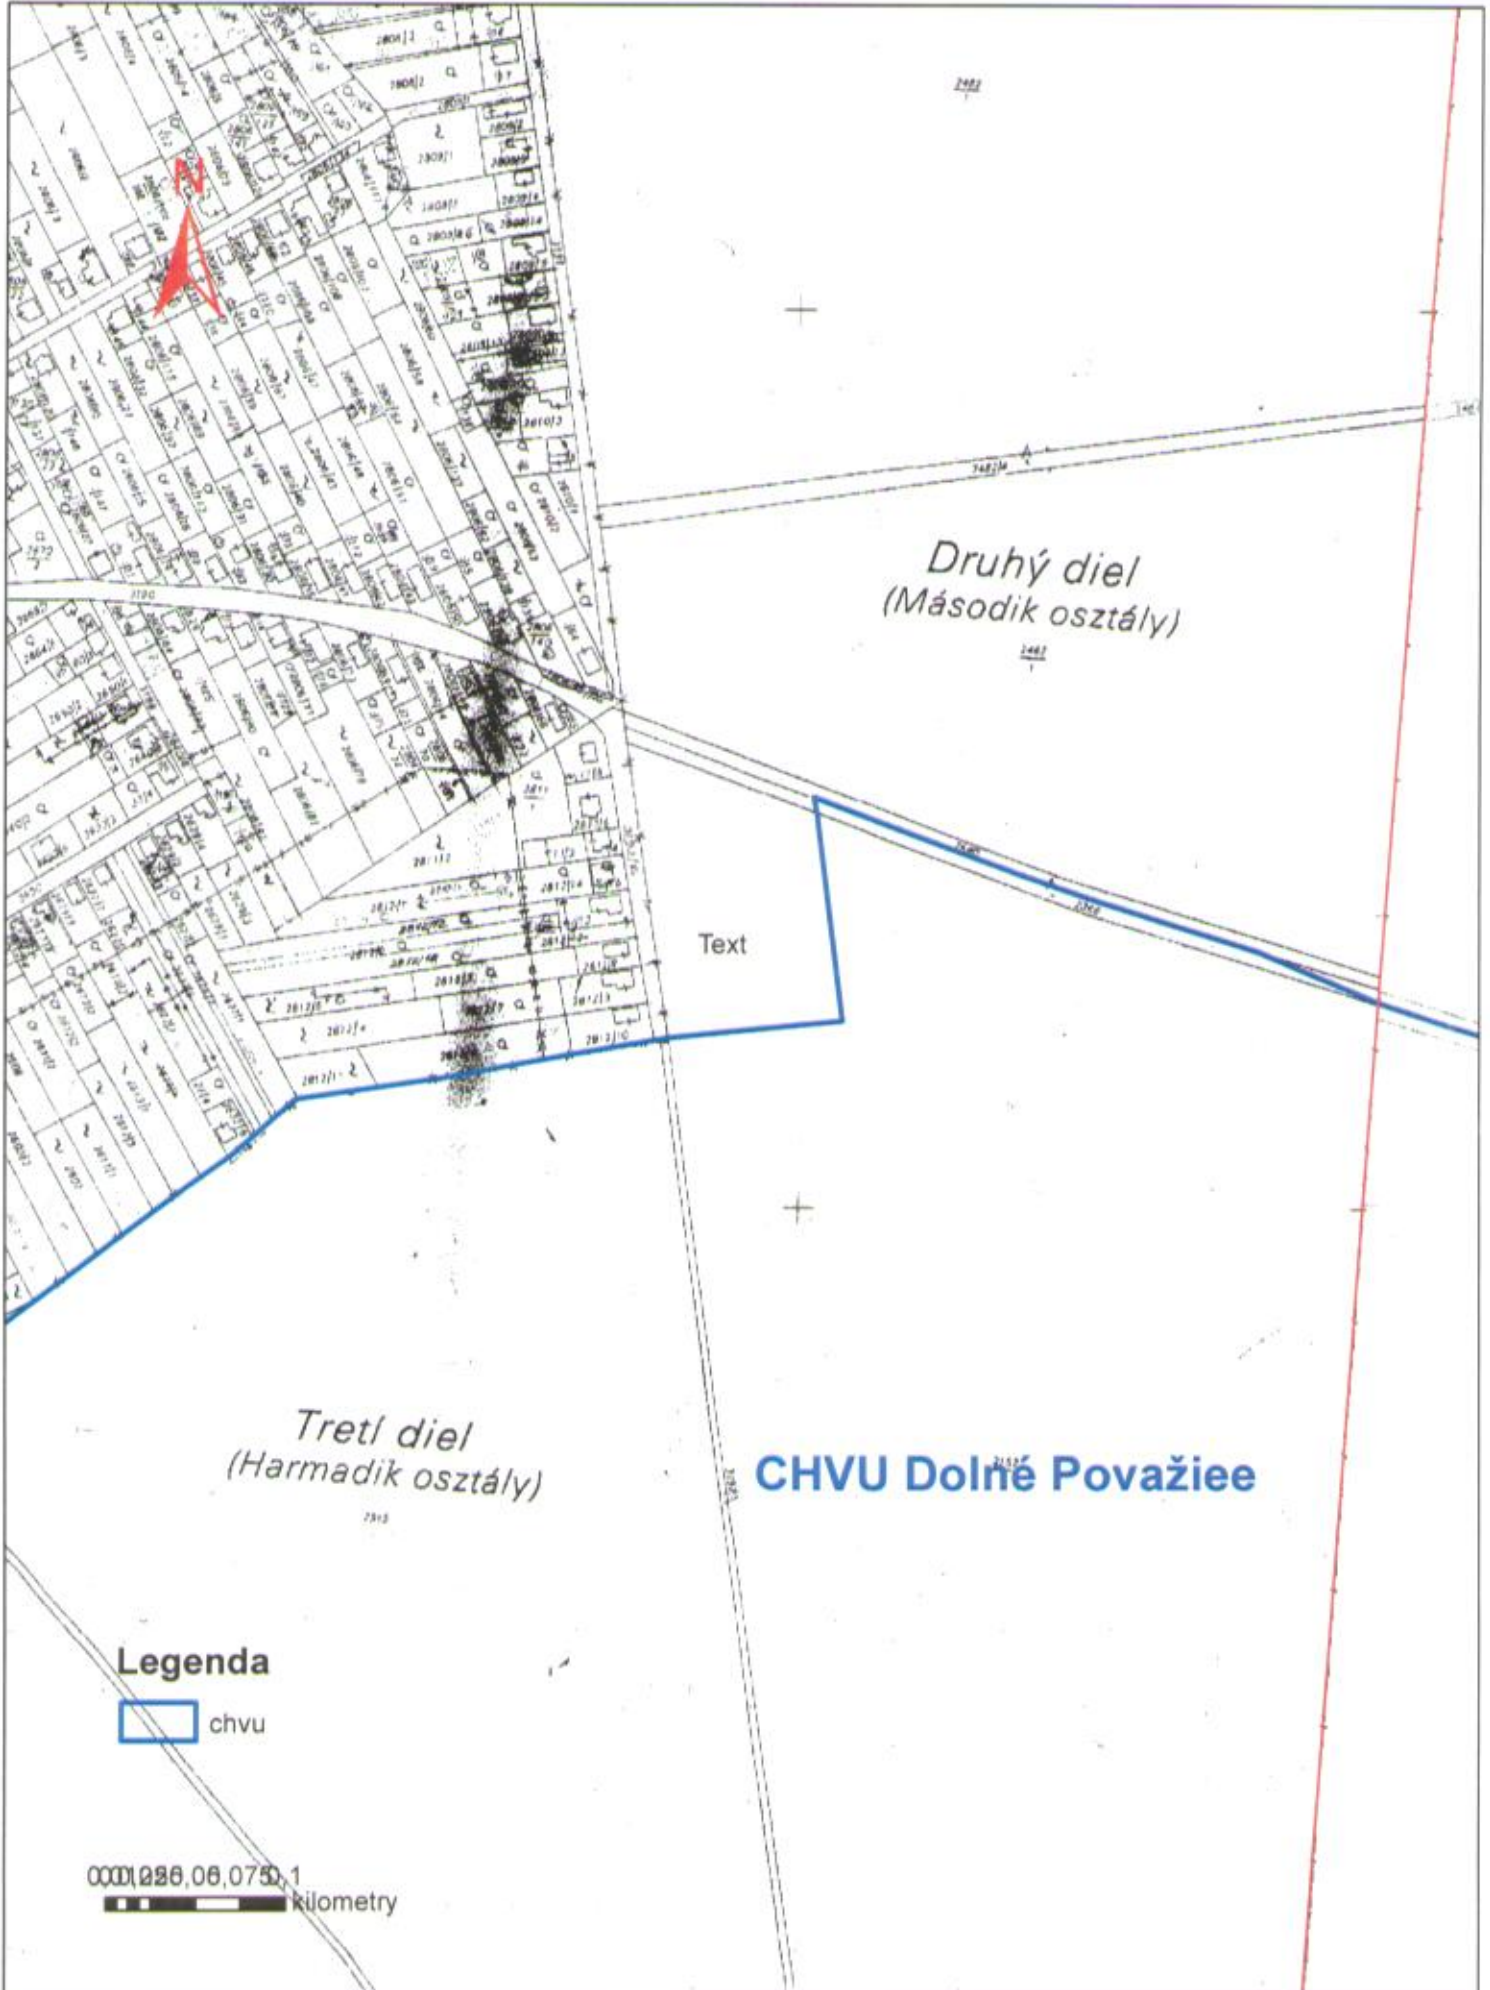

Imeľ- kompostáreň

Druhý diel
(Második osztály)

Text

Tretí diel
(Harmadik osztály)

CHVU Dolné Považie

Legenda

 chvu

00001226,06,075,1
 kilometry